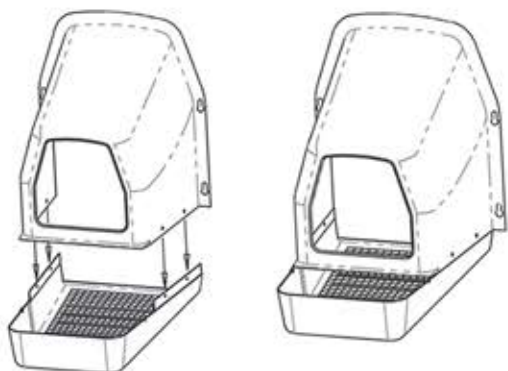

SNÁŠKOVÉ HNÍZDO PRO SLEPICE SE SBĚRNÝM KOŠÍKEM NA VEJCE

HF44X37X50 zelené

KOMPONENTY:

Obsah balení:

Košík (1)
 Víko košíku (1)
 Kukaň (1)

Příslušenství:

Šroub (4)
 Plastová matice (4)
 Hmoždinka do zdi(4)
 Vrut do zdi (4)

POKYNY K MONTÁŽI A INSTALACI:

Obr. 1

Vyrovnejte na sebe otvory z košíku a kukaň, jak je znázorněno na obrázku 1.

Obr. 2

Pomocí šroubů a plastových matic připevněte kukaň ke košíku.

Obr. 3

Přiložte víko ke košíku podle obrázku 3.
 Zatlačte, dokud víko nezapadne do drážek v košíku.