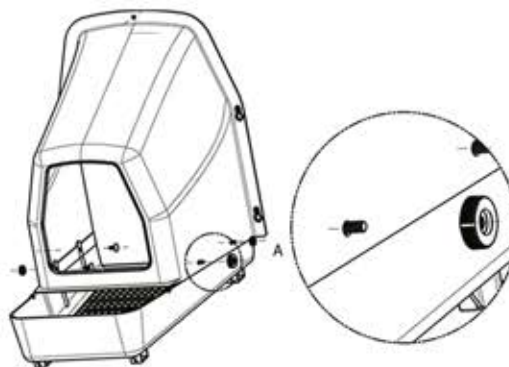

SNÁŠKOVÉ HNÍZDO PRO SLEPICE SE SBĚRNÝM KOŠÍKEM NA VEJCE

HF44X37X50 zelené

KOMPONENTY:

Obsah balení:

Košík (1)
 Víko košíku (1)
 Kukaň (1)

Příslušenství:

Šroub (4)
 Plastová matice (4)
 Hmoždinka do zdi(4)
 Vrut do zdi (4)

POKYNY K MONTÁŽI A INSTALACI:

Obr. 1

Vyrovnejte na sebe otvory z košíku a kukaň, jak je znázorněno na obrázku 1.

Obr. 2

Pomocí šroubů a plastových matic připevněte kukaň ke košíku.

Obr. 3

Přiložte víko ke košíku podle obrázku 3.
 Zatlačte, dokud víko nezapadne do drážek v košíku.