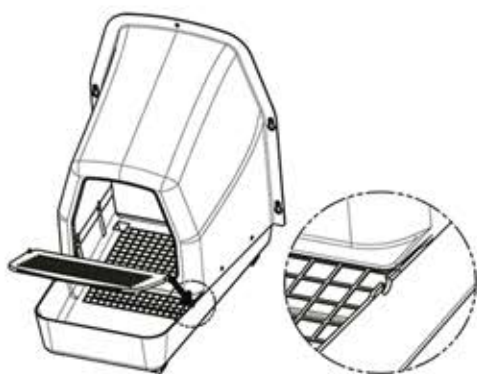

SNÁŠKOVÉ HNÍZDO PRO SLEPICE SE SBĚRNÝM KOŠÍKEM NA VEJCE

HF44X37X50 zelené

KOMPONENTY:

Obsah balení:

Košík (1)
 Víko košíku (1)
 Kukaň (1)

Příslušenství:

Šroub (4)
 Plastová matice (4)
 Hmoždinka do zdi(4)
 Vrut do zdi (4)

POKYNY K MONTÁŽI A INSTALACI:

Obr. 1

Vyrovnejte na sebe otvory z košíku a kukaň, jak je znázorněno na obrázku 1.

Obr. 2

Pomocí šroubů a plastových matic připevněte kukaň ke košíku.

Obr. 3

Přiložte víko ke košíku podle obrázku 3.
 Zatlačte, dokud víko nezapadne do drážek v košíku.